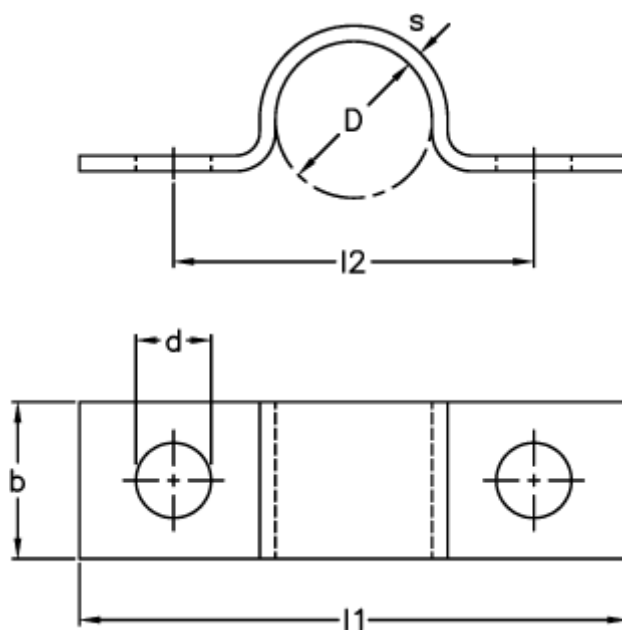

Varenummer: 025128980122
Beskrivelse: Norma rørbøjle type 512
BSL 1 x 22 DIN 72573 W1

Mål

b = 12
D = 22
d = 7.0
l1 = 54
l2 = 40
s = 1.5